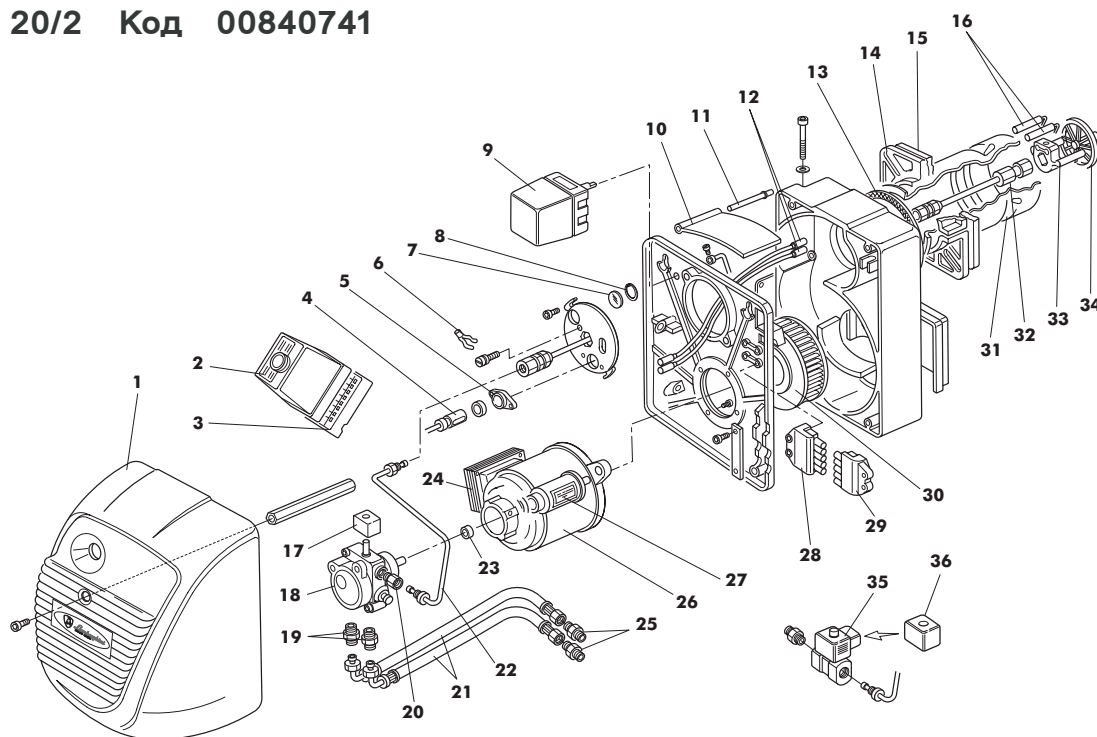

ECO 15/2 Код 00841291  
 ECO 20/2 Код 00840741

ГОРЕЛКИ  
 ТАБЛ. 402

Поз.	Код	Описание	Поз.	Код	Описание
1	1.11057.0	Защитный кожух	19	1.05802.0	Ниппель ММ 1/4"
2	4.03523.0	Электронный блок Landis типа LOA 24	20	1.11875.0	Патрубок топливной трубки
3	4.01551.0	Электрический разъём AGK11 LOA и LGB	21	1.06922.0	Гибкий шланг
4	4.03644.0	Фоторезистор QRB1A	22	1.11912.0	Топливная трубка
5	4.03642.0	Держатель фоторезистора	23	4.03646.0	Втулка двигателя
6	1.11865.0	Пружина подающего патрубка	24	4.03716.0	Трансформатор 10 КВ - 30 МА
7	1.11871.0	Смотровое стекло	25	1.00119.0	Ниппель ММ 3/8"
8	3.00125.0	Кольцо seeger	26	1.11895.0	Двигатель 185 Вт
9	8.01899.0	Блок редуктора двигателя + электроразъём	27	4.03801.0	Конденсатор
10	1.11893.0	Воздушная заслонка	28	4.03422.0	7-штырьковый разъём
11	1.11892.0	Палец воздушной заслонки	29	4.03210.0	7-штырьковый разъём
12	1.11918.0	Провод электрода зажигания	30	4.03713.0	Вентиль Ш 133
13	1.11887.0	Прокладка стакана	31	1.11914.0	Стакан ECO 15/2
14	1.11880.0	Соединительный фланец котла		1.11921.0	Стакан ECO 20/2
15	1.11881.0	Изолирующая прокладка	32	1.11915.0	Держатель жиклёра
16	4.04031.0	Электрод	33	1.11876.0	Электрододержавка
17	4.01870.0	Катушка SUNTEC	34	1.11888.0	Завихритель
18	4.03879.0	Насос SUNTEC	35	4.03669.0	Электродохран PARKER VE 131 AN
			36	4.03761.0	Катушка